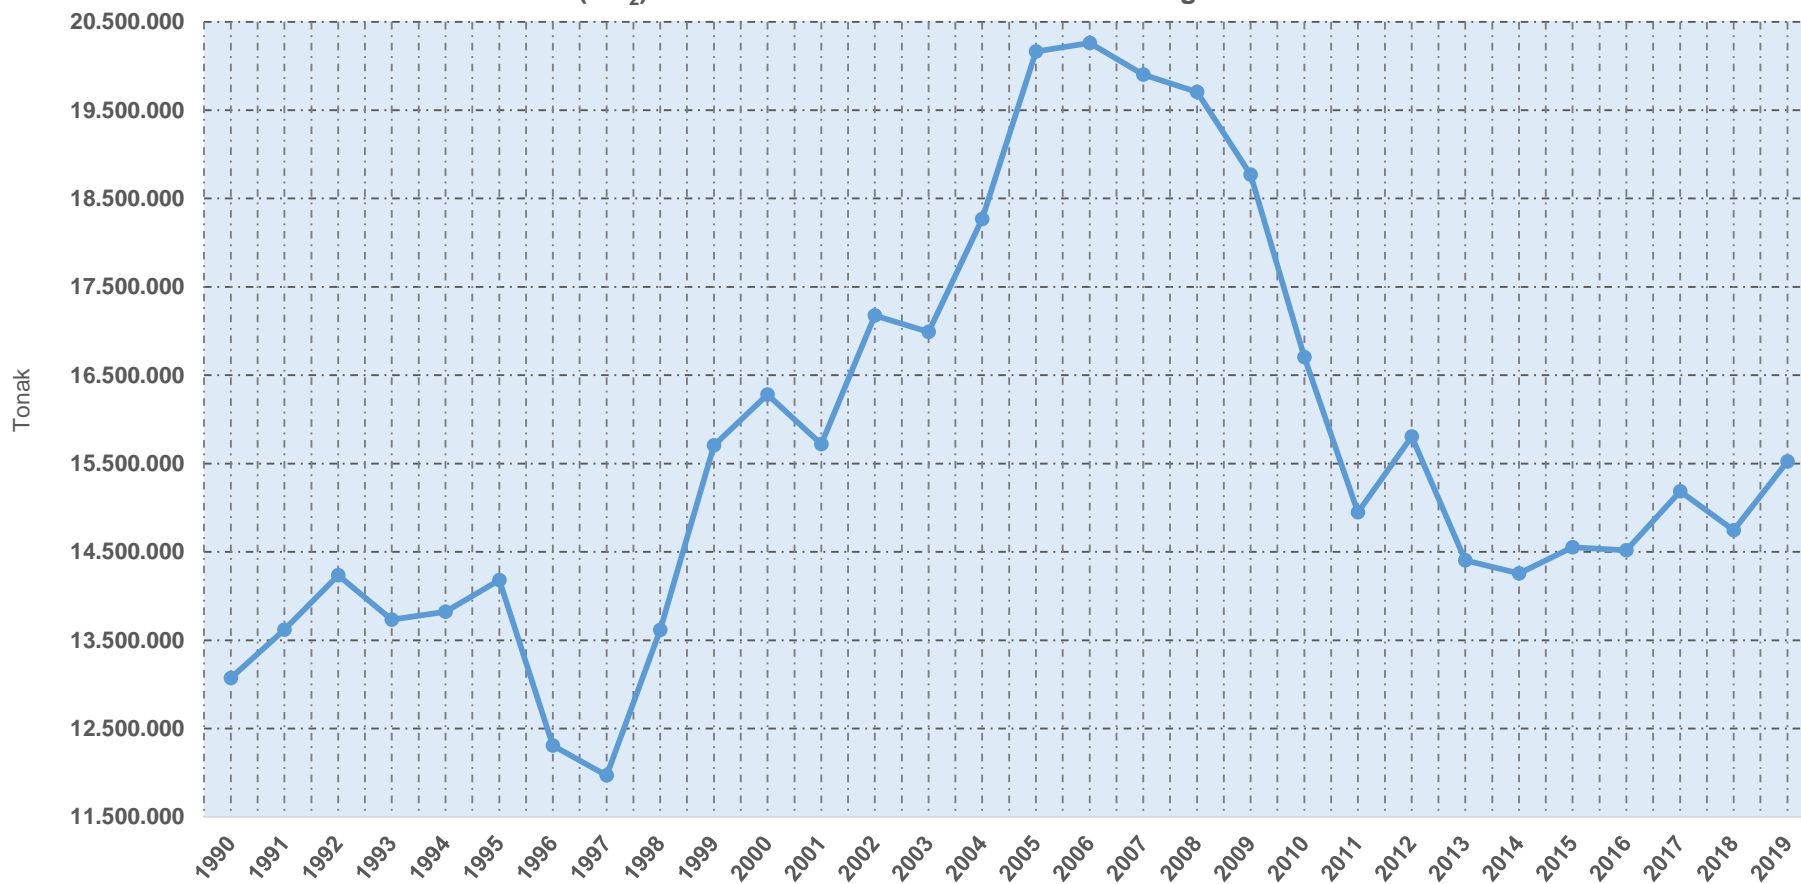

G 4.07.19 Karbono-dioxido (CO₂) isurketak. Euskadiko Autonomia Erkidegoa. 1990-2019. Tonak.

Iturria: Lurralde Plangintza, Etxebizitza eta Garraio Saila. Eusko Jaurlaritza. Berotegi Efektuko Gasen Isurketen Inbentarioa.