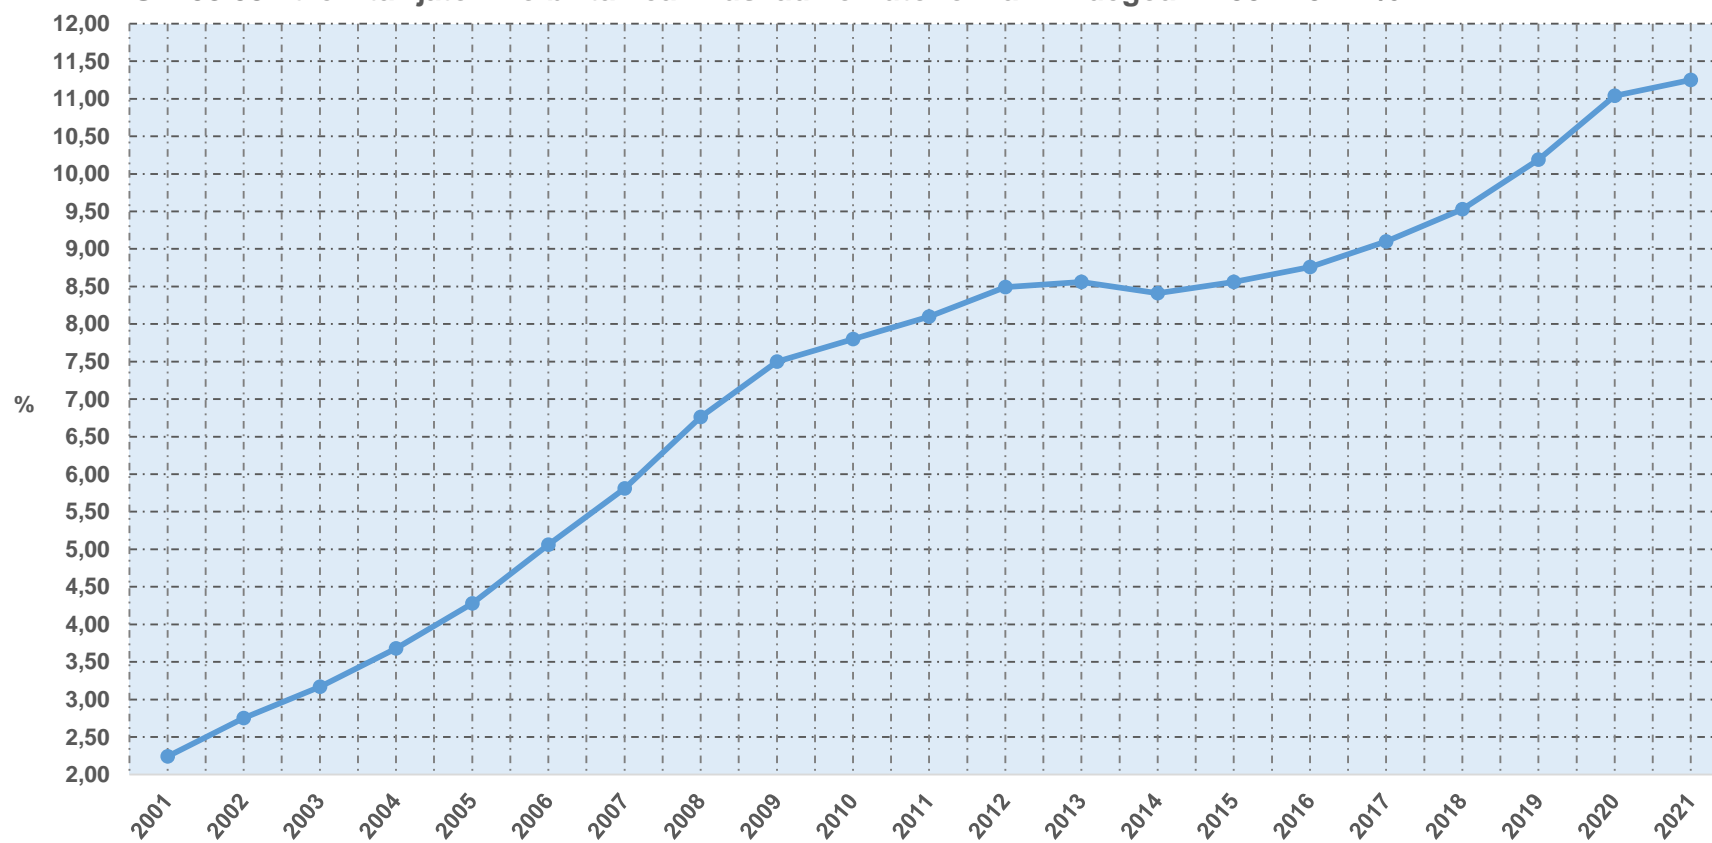

G 4.08.03 Atzerritar jatorriko biztanleak Euskadiko Autonomia Erkidegoan. 2001-2021. %

Iturria: EUSTAT.Biztanleen udal estatistika. Biztanleriaren eta etxebizitzaren zentsua.