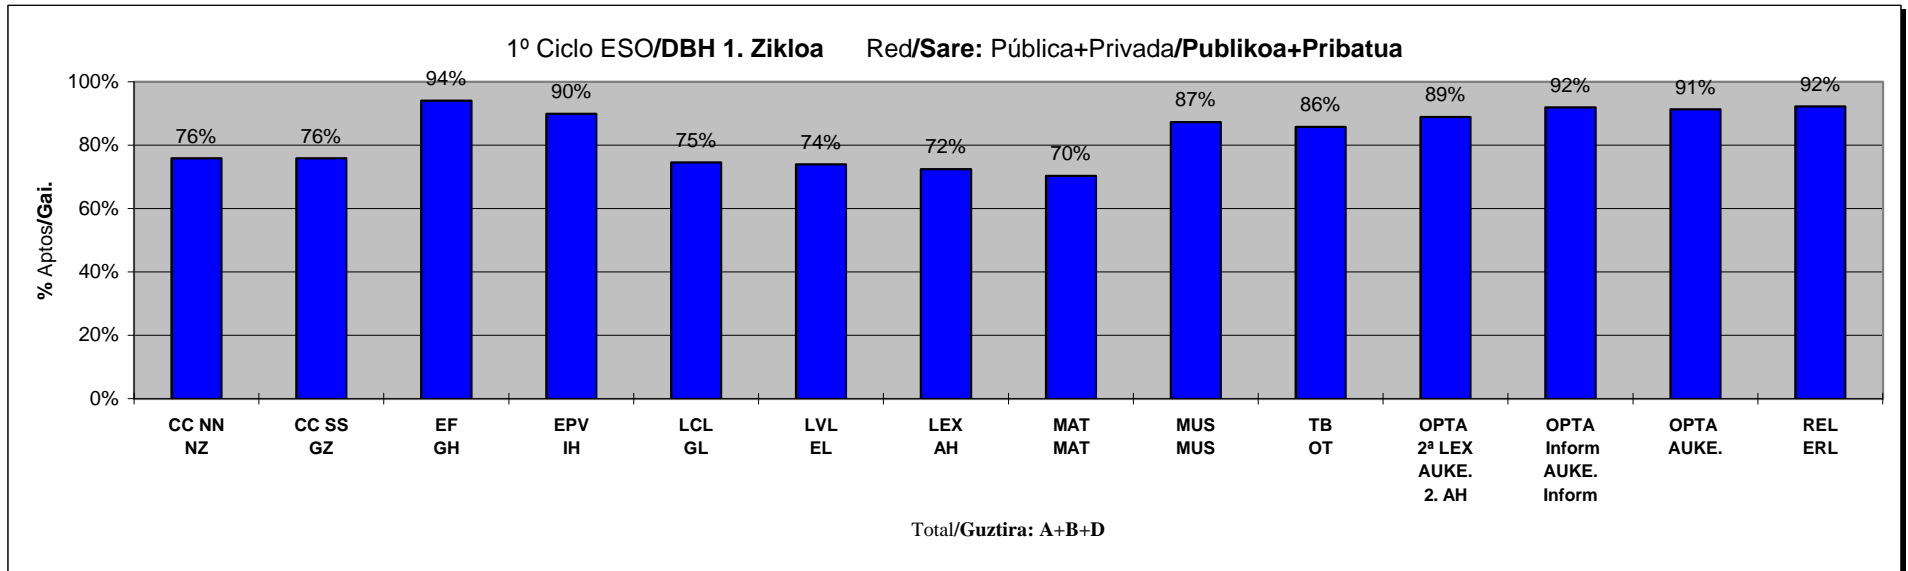

ESTADISTICA CALIFICACIONES FINALES / AZKEN KALIFIKAZIOEN ESTADISTIKA

CURSO / IKASTURTEA: 01-02

Araba + Bizkaia + Gipuzkoa

Red/Sare: Pública+Privada/Publikoa+Pribatua

		EBALUATUTAKO IKASLEGOA / ALUMNO EVALUADO													
		EZAGUERA-ARLOAK / AREAS DE CONOCIMIENTO													
		NZ	GZ	GH	IH	GL	EL	AH	MAT	MUS	OT	AUKE. 2. AH OPTA 2ª LEX	AUKE. Inform OPTA Inform	AUKE. OPTA	ERL
		CC NN	CC SS	EF	EPV	LCL	LVL	LEX	MAT	MUS	TB				REL
1º Ciclo ESO DBH 1. Zikloa	Al./Ik.	20.188	20.270	20.194	19.927	20.346	19.752	20.189	20.198	19.424	20.195	5.723	9.966	12.786	12.360
	Aptos/Gai.	15.322	15.379	18.981	17.913	15.158	14.596	14.622	14.207	16.958	17.317	5.090	9.163	11.673	11.399
	Total/Guztira %	76%	76%	94%	90%	75%	74%	72%	70%	87%	86%	89%	92%	91%	92%