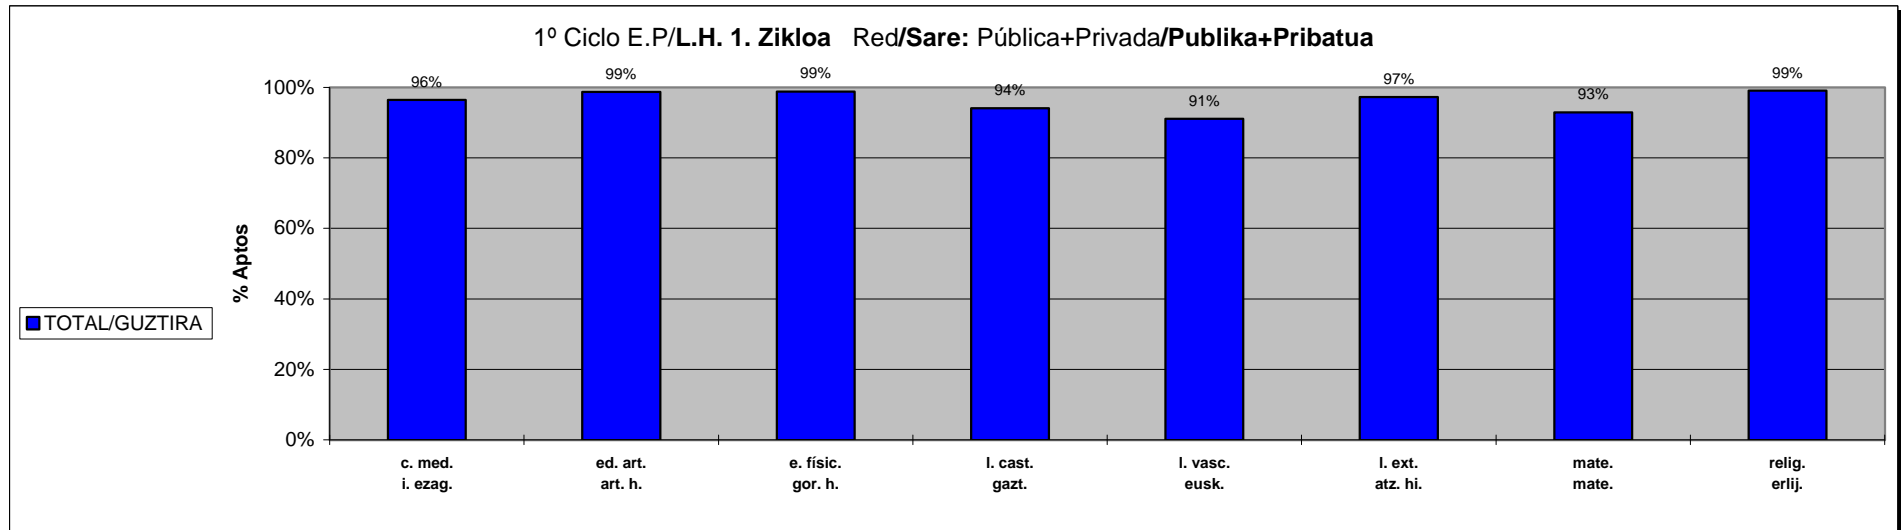

ESTADISTICA CALIFICACIONES FINALES / AZKEN KALIFIKAZIOEN ESTADISTIKA

CURSO/IKASTURTEA: 01-02

Araba+Bizkaia+Gipuzkoa

Red/Sare: Pública+Privada/**Publikoa+Pribatua**

	Ikasle Kopurua Nº Alumnos/as			I. E. / D. P. IGARO DIRA/PROMOCIONAN	
	guztira total	EN/MA		guztira total	A. E./P. A.
		IN RE	CEI-E ACI		guztira total
3º Ciclo Enseñanza Primaria Lehen Hezkuntza 3. Zikloa TOTAL/GUztIRA	16999	1442	412	16139	12704
		8%	2%	95%	75%

ESTADISTICA CALIFICACIONES FINALES / AZKEN KALIFIKAZIOEN ESTADISTIKA

CURSO/IKASTURTEA: 01-02

Araba+Bizkaia+Gipuzkoa

Red/Sare: Pública+Privada/**Publikoa+Pribatua**

	Ikasle Kopurua Nº Alumnos/as		EZAGUERA-ARLOAK (Aurrerapen egokia) AREAS DE CONOCIMIENTO (Progresión adecuadamente)							
	guztira total	emakumeak mujeres	i. ezag. c. med.	art. h. ed. art.	gor. h. e. físic.	gazt. l. cast.	eusk. l. vasc.	atz. hi. l. ext.	mate. mate.	erlij. relig.
1º Ciclo Enseñanza Primaria Lehen Hezkuntza 1. Zikloa TOTAL/GUZTIRA	15665	7591	15111	15461	15487	14741	14265		14549	
			96%	99%	99%	94%	91%	97%	93%	99%