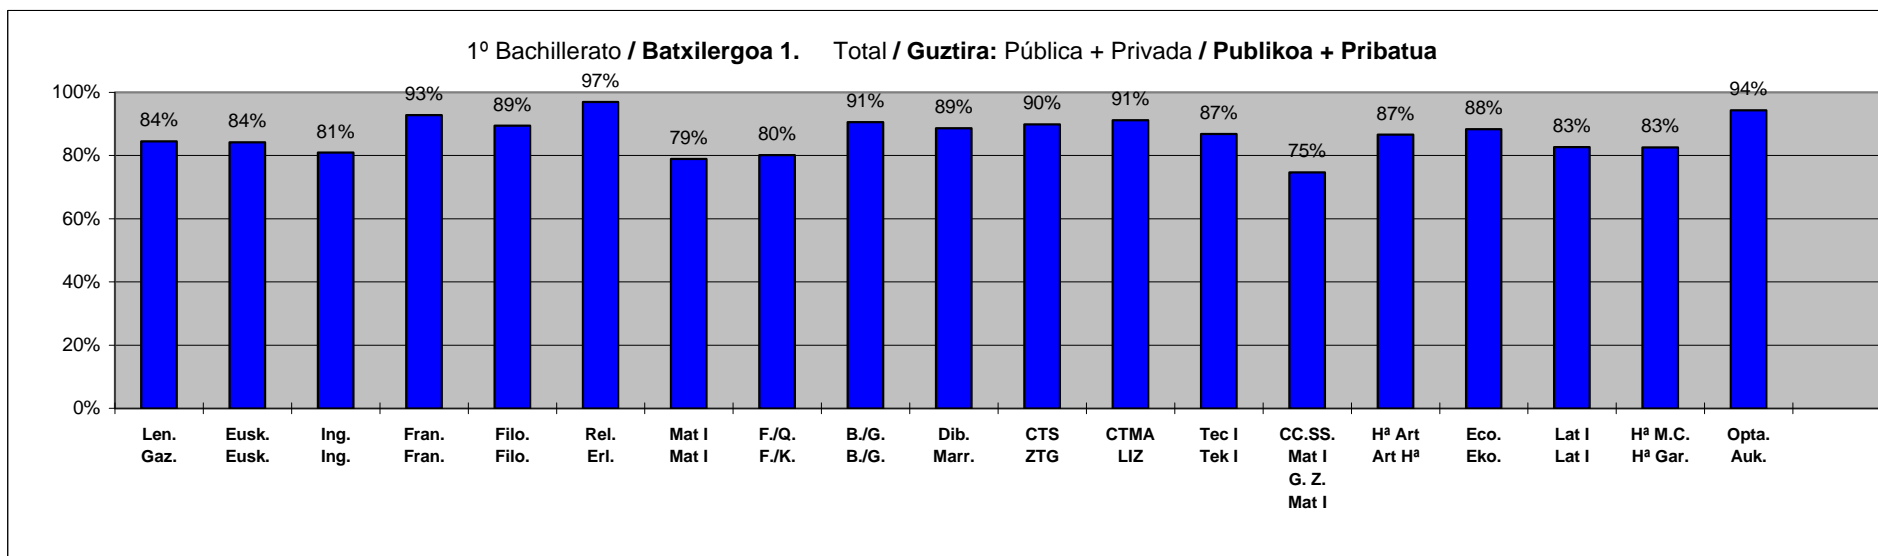

ESTADISTICA CALIFICACIONES FINALES / AZKEN KALIFIKAZIOEN ESTADISTIKA

CURSO / IKASTURTEA: 01-02

Araba + Bizkaia + Gipuzkoa

Red / Sare: Pública+Privada / Publikoa+Pribatua

		DEIALDI ARRUNTA + APARTEKOAN EBALUATUTAKO IKASLEGOA ALUMNADO EVALUADO EN CONVOCATORIA ORDINARIA + EXTRAORDINARIA																		
		Gaz.	Eusk.	Ing.	Fran.	Filo.	Erl.	Mat I	F./K.	B./G.	Marr.	ZTG	LIZ	Tek I	G. Z. Mat I CC.SS. Mat I	Art H^a	Eko.	Lat I	H^a Gar.	Auk.
		Len.	Eusk.	Ing.	Fran.	Filo.	Rel.	Mat I	F./Q.	B./G.	Dib.	CTS	CTMA	Tec I	Mat I	H^a Art	Eco.	Lat I	H^a M.C.	Opta.
1º Bachillerato Batxilergoa 1. Total / Guztira	Alum.	16.054	15.653	15.807	651	15.906	9.662	9.943	9.857	4.919	4.632	218	410	2.689	4.679	1.462	4.272	2.186	4.761	11.479
	Aptos	13.560	13.186	12.803	604	14.233	9.367	7.847	7.897	4.455	4.107	196	374	2.336	3.493	1.266	3.773	1.808	3.933	10.831
	%	84%	84%	81%	93%	89%	97%	79%	80%	91%	89%	90%	91%	87%	75%	87%	88%	83%	83%	94%