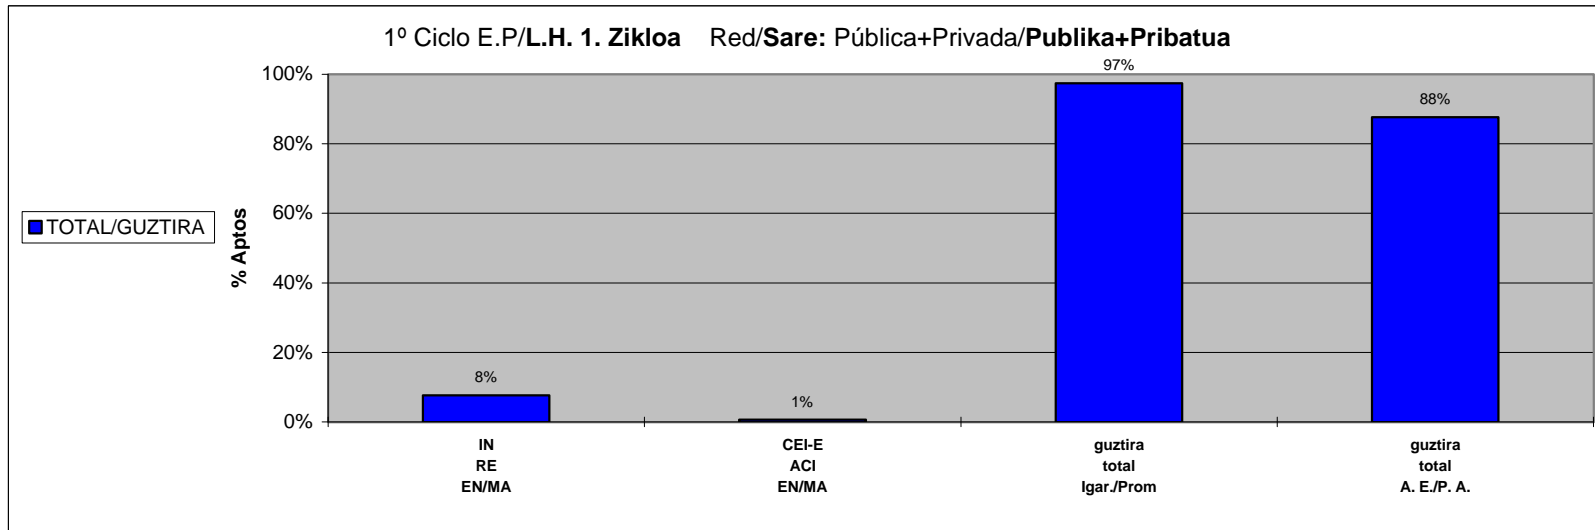

ESKOLA EMAITZAK
RESULTADOS ESCOLARES

(IKASTURTEA: 2.001 / 2.002)
(CURSO 2.001 / 2.002)

Hezkuntza Ikuskaritza
Inspección Educación

VITORIA-GAZTEIZ

ESTADISTICA CALIFICACIONES FINALES / AZKEN KALIFIKAZIOEN ESTADISTIKA

CURSO/IKASTURTEA: 01-02

Araba+Bizkaia+Gipuzkoa

Red/Sare: Pública+Privada/**Publikoa+Pribatua**

	Ikasle Kopurua Nº Alumnos/as			I. E. / D. P. IGARO DIRA/PROMOCIONAN	
	guztira total	EN/MA		guztira total	A. E./P. A.
		IN RE	CEI-E ACI		guztira total
1º Ciclo Enseñanza Primaria Lehen Hezkuntza 1. Zikloa TOTAL/GUZTIRA	15665	1193	98	15254	13738
		8%	1%	97%	88%