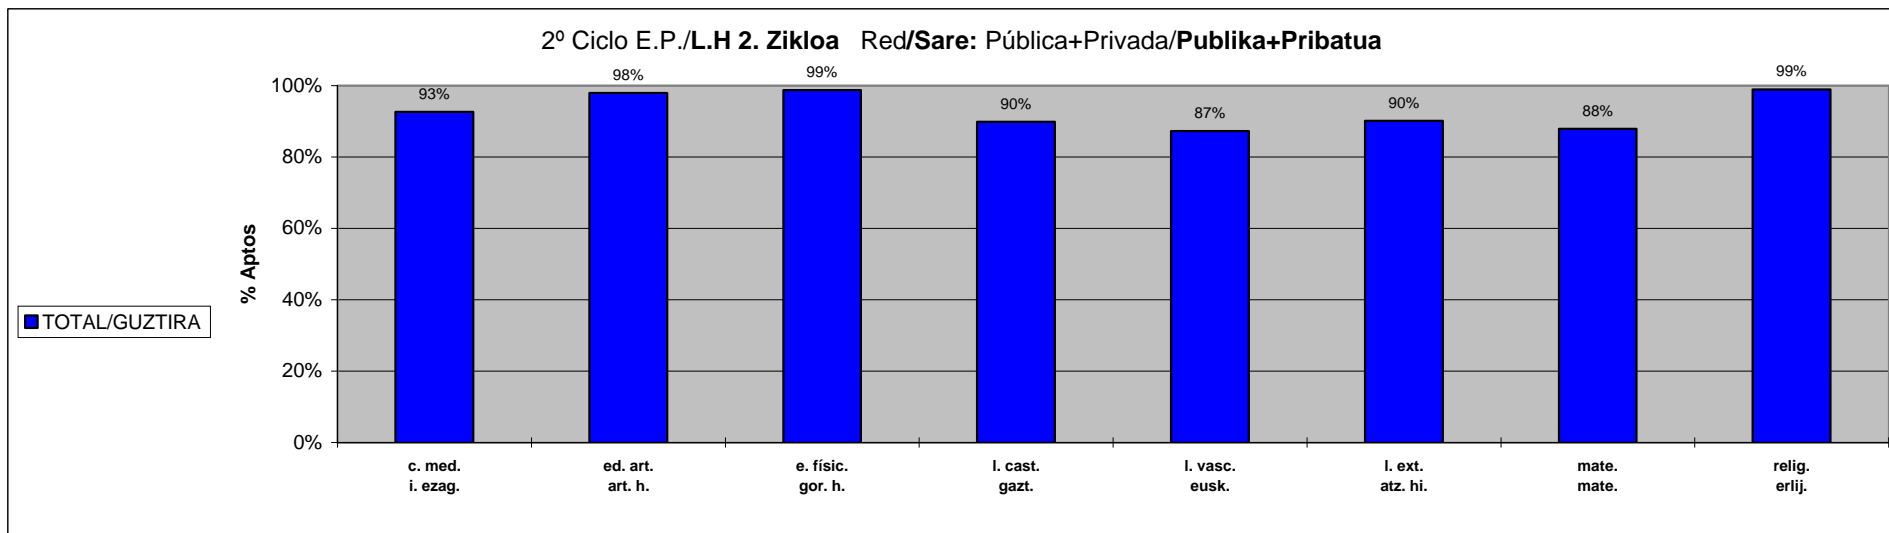

ESTADISTICA CALIFICACIONES FINALES / AZKEN KALIFIKAZIOEN ESTADISTIKA

CURSO/IKASTURTEA: 01-02

Araba+Bizkaia+Gipuzkoa

Red/Sare: Pública+Privada/**Publikoa+Pribatua**

	Ikasle Kopurua Nº Alumnos/as		EZAGUERA-ARLOAK (Aurrerapen egokia) AREAS DE CONOCIMIENTO (Progresión adecuadamente)							
	guztira total	emakumeak mujeres	i. ezag. c. med.	art. h. ed. art.	gor. h. e. físic.	gazt. l. cast.	eusk. l. vasc.	atz. hi. l. ext.	mate. mate.	erlij. relig.
1º Ciclo Enseñanza Primaria Lehen Hezkuntza 1. Zikloa TOTAL/GUZTIRA	15665	7591	15111	15461	15487	14741	14265		14549	
			96%	99%	99%	94%	91%	97%	93%	99%

ESTADISTICA CALIFICACIONES FINALES / AZKEN KALIFIKAZIOEN ESTADISTIKA

CURSO/IKASTURTEA: 01-02

Araba+Bizkaia+Gipuzkoa

Red/Sare: Pública+Privada/**Publikoa+Pribatua**

	Ikasle Kopurua Nº Alumnos/as		EZAGUERA-ARLOAK (Aurrerapen egokia) AREAS DE CONOCIMIENTO (Progresá adecuadamente)							
	guztira total	emakumeak mujeres	i. ezag. c. med.	art. h. ed. art.	gor. h. e. físic.	gazt. l. cast.	eusk. l. vasc.	atz. hi. l. ext.	mate. mate.	erlij. relig.
2º Ciclo Enseñanza Primaria Lehen Hezkuntza 2. Zikloa TOTAL/GUZTIRA	16524	7922	15309	16184	16313	14849	14425		14522	
			93%	98%	99%	90%	87%	90%	88%	99%