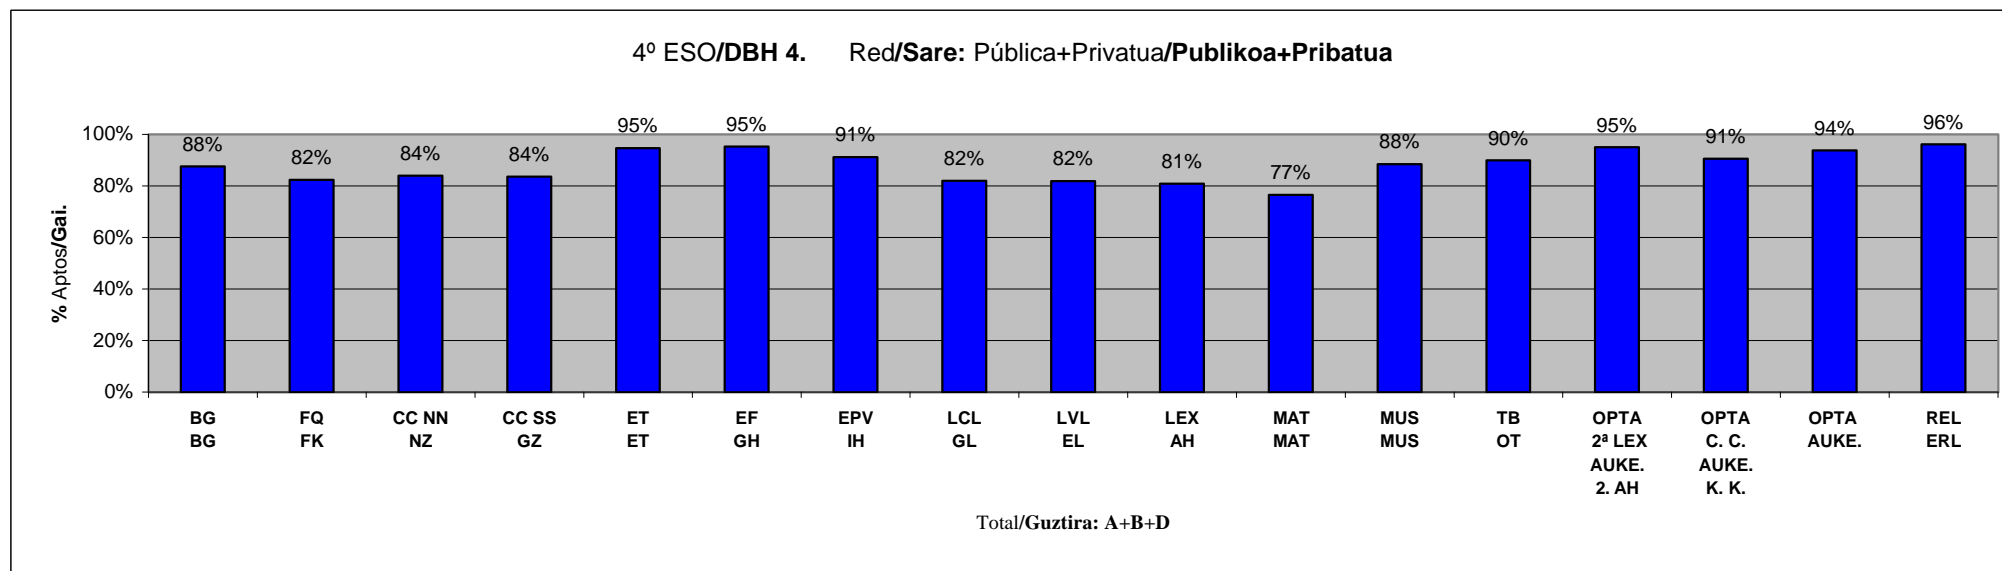

ESTADISTICA CALIFICACIONES FINALES / AZKEN KALIFIKAZIOEN ESTADISTIKA

CURSO/IKASTURTEA: 01-02

Araba + Bizkaia + Gipuzkoa

Red/Sare: Pública+Privada/Publikoa+Pribatua

		EBALUATUTAKO IKASLEGOA / ALUMNO EVALUADO																
		EZAGUERA-ARLOAK / AREAS DE CONOCIMIENTO																
		BG	FK	NZ	GZ	ET	GH	IH	GL	EL	AH	MAT	MUS	OT	AUKE. 2. AH OPTA 2ª LEX	AUKE. K. K. OPTA C. C.	AUKE. OPTA	ERL
		BG	FQ	CC NN	CC SS	ET	EF	EPV	LCL	LVL	LEX	MAT	MUS	TB	2ª LEX	C. C.	OPTA	REL
4º ESO	Al./Ik.	7.937	10.505	3.133	18.984	15.996	19.312	5.778	19.086	18.623	19.090	18.894	1.519	8.486	3.621	7.888	22.412	11.810
DBH 4.	Aptos/Gai.	6.954	8.646	2.632	15.863	15.132	18.408	5.271	15.645	15.237	15.432	14.456	1.343	7.628	3.443	7.147	21.023	11.354
Total/Guztira	%	88%	82%	84%	84%	95%	95%	91%	82%	82%	81%	77%	88%	90%	95%	91%	94%	96%