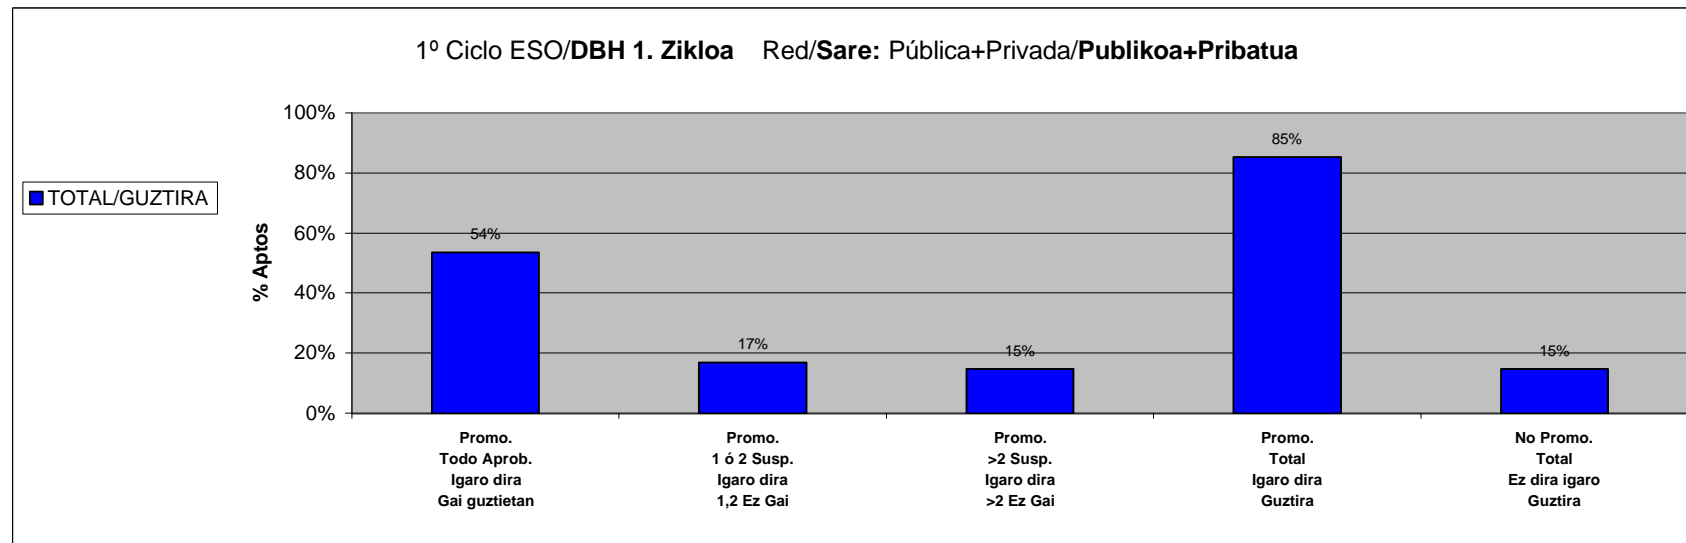

ESTADISTICA CALIFICACIONES FINALES / AZKEN KALIFIKAZIOEN ESTADISTIKA

CURSO/IKASTURTEA: 01-02

Araba+Bizkaia+Gipuzkoa

Red/Sare: Pública+Privada/**Publikoa+Pribatua**

	Ikasle Kopurua Nº Alumnos/as		EZAGUERA-ARLOAK (Aurrerapen egokia) AREAS DE CONOCIMIENTO (Progresada adecuadamente)							
	guztira total	emakumeak mujeres	i. ezag. c. med.	art. h. ed. art.	gor. h. e. físic.	gazt. l. cast.	eusk. l. vasc.	atz. hi. l. ext.	mate. mate.	erlij. relig.
3º Ciclo Enseñanza Primaria Lehen Hezkuntza 3. Zikloa TOTAL/GUZTIRA	16999	8259	14900	16455	16735	14566	14273		14186	
			88%	97%	98%	86%	84%	84%	83%	98%

ESTADISTICA CALIFICACIONES FINALES / AZKEN KALIFIKAZIOEN ESTATISTIKA

CURSO / IKASTURTEA: 01-02

Araba+Bizkaia+Gipuzkoa

Red/Sare: Pública+Privada/**Publikoa+Pribatua**

		Igaro dira Gai guztietan Promo. Todo Aprob.	Igaro dira 1,2 Ez Gai Promo. 1 ó 2 Susp.	Igaro dira >2 Ez Gai Promo. >2 Susp.	Igaro dira Guztira Promo. Total	Ez dira igaro Guztira No Promo. Total	
1º Ciclo ESO		Nº total de alumnos / Ikasleen guztizko kopurua =					20371
DBH 1. Zikloa TOTAL/GUZTIRA	Aptos/Gai	10923	3452	2990	17365	3006	
	%	54%	17%	15%	85%	15%	