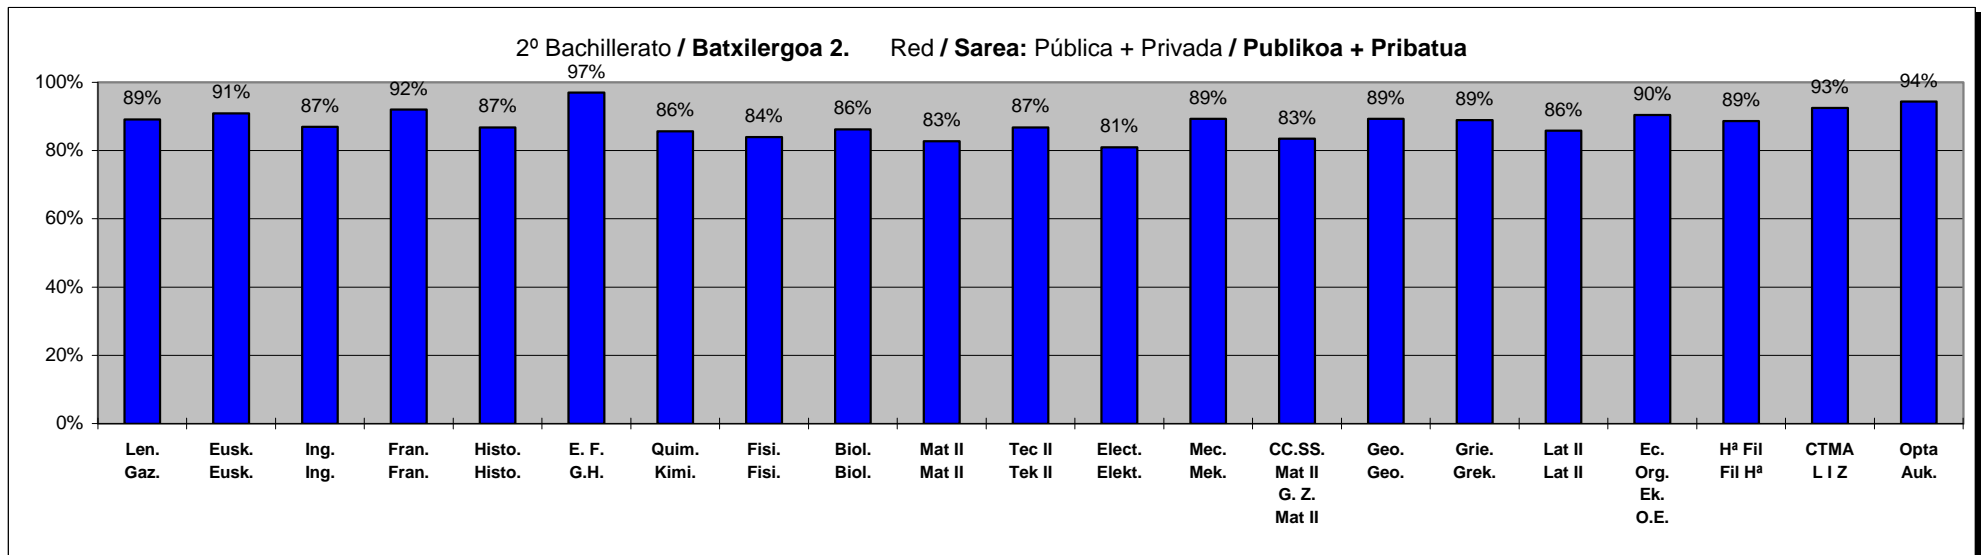

ESTADISTICA CALIFICACIONES FINALES / AZKEN KALIFIKAZIOEN ESTADISTIKA

CURSO / IKASTURTEA: 01-02

Araba + Bizkaia + Gipuzkoa

Red / Sare: Pública+Privada / **Publikoa+Pribatua**

		DEIALDI ARRUNTA + APARTEKOAN EBALUATUTAKO IKASLEGOA ALUMNADO EVALUADO EN CONVOCATORIA ORDINARIA + EXTRAORDINARIA																				
		Gaz.	Eusk.	Ing.	Fran.	Histo.	G.H.	Kimi.	Fisi.	Biol.	Mat II	Tek II	Elekt.	Mek.	G. Z. Mat II CC.SS. Mat II	Geo.	Grek.	Lat II	Ek. O.E. Ec. Org.	Fil H^a	L I Z	Auk.
		Len.	Eusk.	Ing.	Fran.	Histo.	E. F.	Quim.	Fisi.	Biol.	Mat II	Tec II	Elect.	Mec.	Mat II	Geo.	Grie.	Lat II	Org.	H^a Fil	CTMA	Opta
2º Bachillerato Batxilergoa 2. Total / Guztira	Alum.	16.355	15.792	16.117	514	16.113	15.152	6.557	6.955	3.670	8.933	1.888	1.353	1.408	4.911	5.400	344	1.520	3.667	2.634	735	12.761
	Aptos	14.575	14.352	14.014	473	13.975	14.696	5.616	5.841	3.164	7.394	1.639	1.095	1.257	4.100	4.821	306	1.304	3.317	2.336	680	12.042
	%	89%	91%	87%	92%	87%	97%	86%	84%	86%	83%	87%	81%	89%	83%	89%	89%	86%	90%	89%	93%	94%