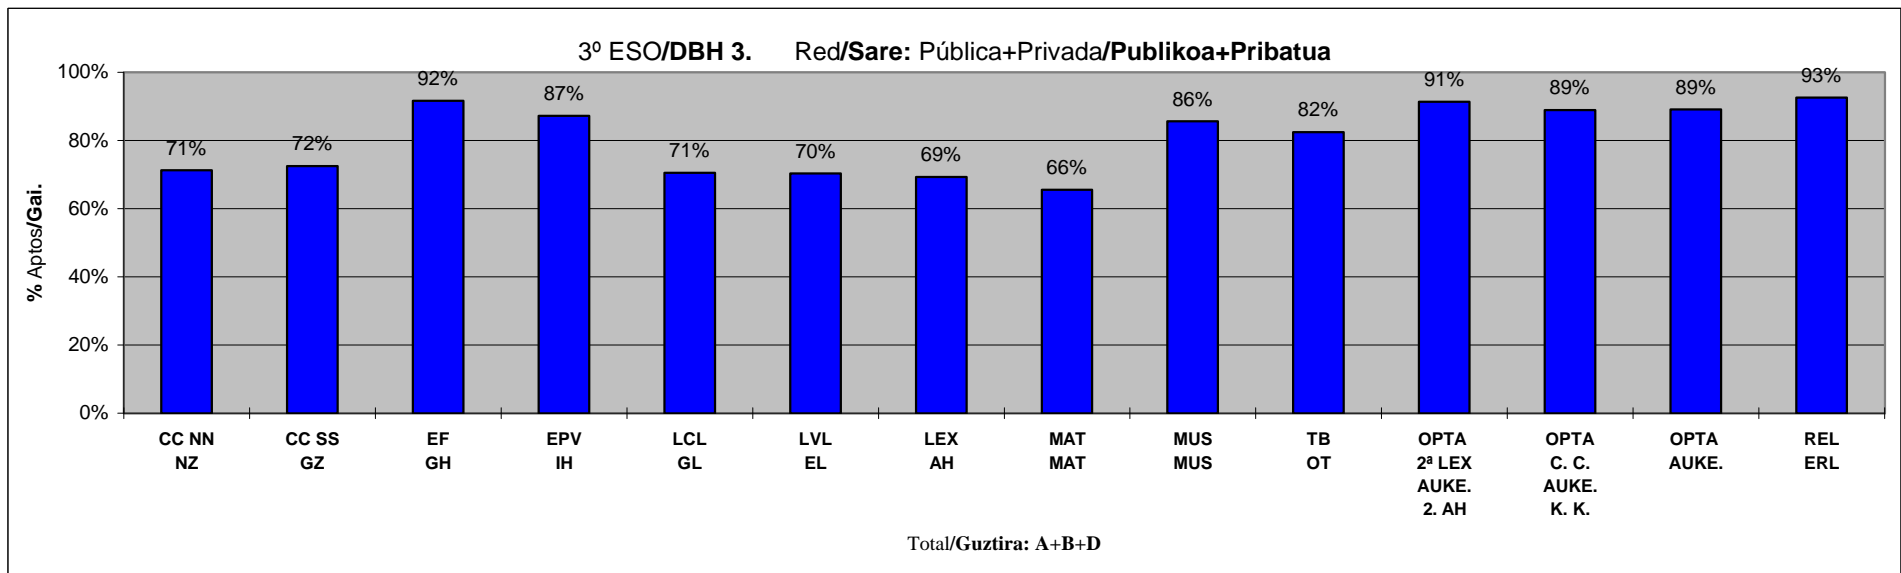

ESTADISTICA CALIFICACIONES FINALES / AZKEN KALIFIKAZIOEN ESTADISTIKA

CURSO / IKASTURTEA: 01-02

Araba + Bizkaia + Gipuzkoa

Red/Sare: Pública+Privada/Publikoa+Pribatua

		EBALUATUTAKO IKASLEGOA / ALUMNO EVALUADO													
		EZAGUERA-ARLOAK / AREAS DE CONOCIMIENTO													
		NZ	GZ	GH	IH	GL	EL	AH	MAT	MUS	OT	AUKE. 2. AH OPTA 2ª LEX	AUKE. K. K. OPTA C. C.	AUKE. OPTA	ERL
		CC NN	CC SS	EF	EPV	LCL	LVL	LEX	MAT	MUS	TB				REL
3º ESO DBH 3.	Al./Ik.	20.006	20.025	20.082	19.830	20.063	19.507	19.978	19.975	19.960	19.896	4.212	3.376	15.227	12.703
	Aptos/Gai.	14.265	14.512	18.399	17.292	14.157	13.720	13.846	13.099	17.100	16.402	3.850	3.003	13.570	11.761
	Total/Guztira %	71%	72%	92%	87%	71%	70%	69%	66%	86%	82%	91%	89%	89%	93%