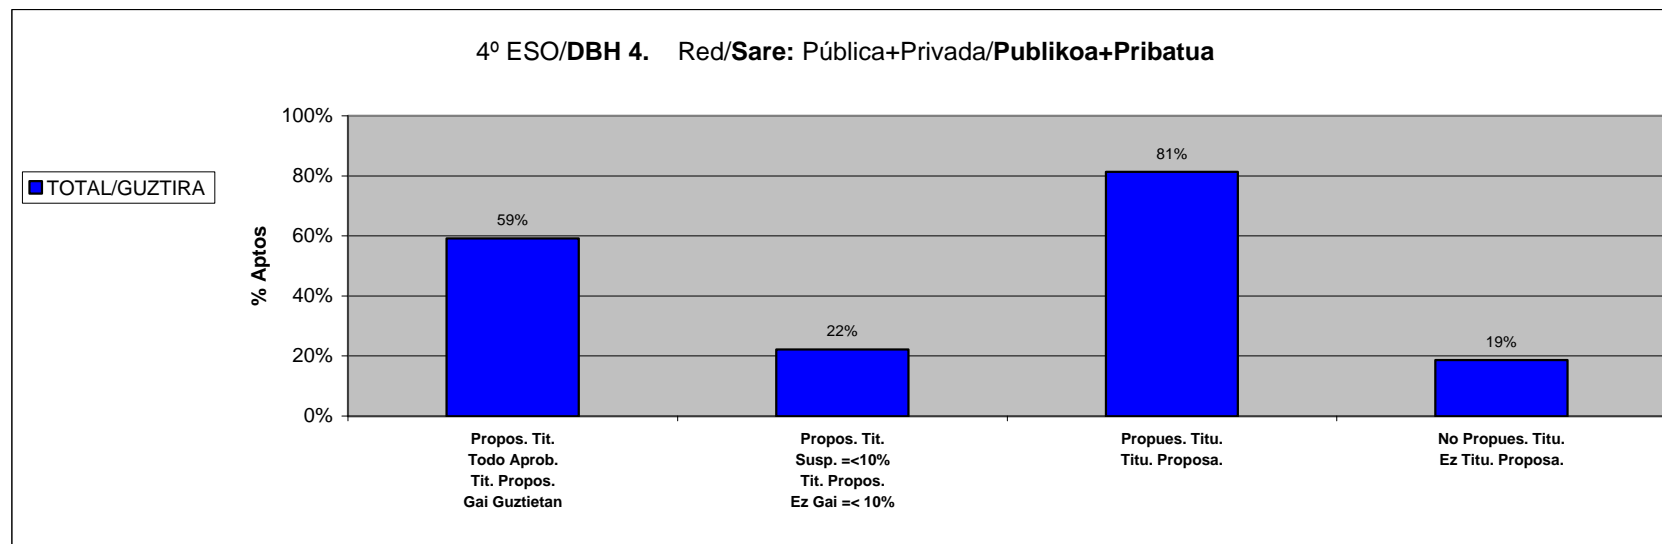

ESTADISTICA CALIFICACIONES FINALES / AZKEN KALIFIKAZIOEN ESTADISTIKA

CURSO / IKASTURTEA: 01-02

Araba+Bizkaia+Gipuzkoa

Red/Sare: Pública+Privada/**Publikoa+Pribatua**

4º ESO DBH 4. TOTAL/GUZTIRA	Aptos/Gai %	Tit. Propos. Gai Guztietan Propos. Tit. Todo Aprob.	Tit. Propos. Ez Gai =< 10% Propos. Tit. Susp. =<10%	Titu. Proposa. Propues. Titu.	Ez Titu. Proposa. No Propues. Titu.
		Nº total de alumnos / Ikasleen guztizko kopurua = 19503			
		11542	4324	15866	3637
		59%	22%	81%	19%