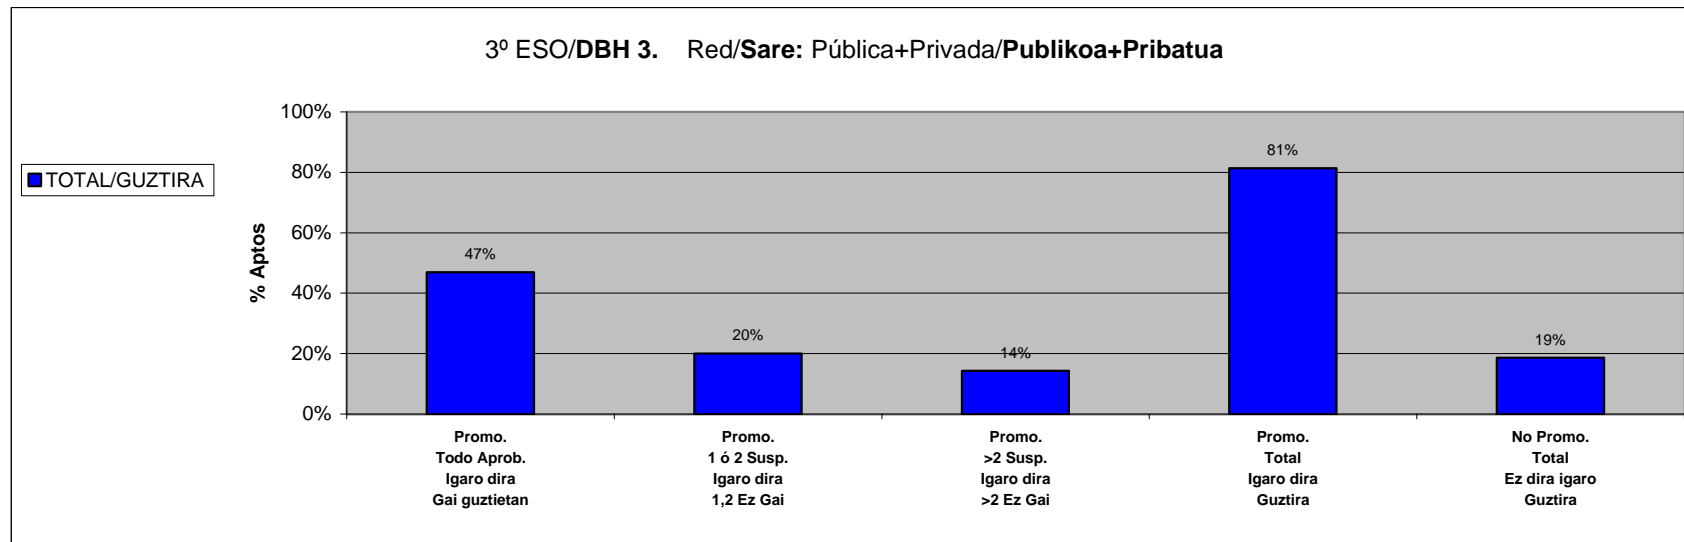

ESTADISTICA CALIFICACIONES FINALES / AZKEN KALIFIKAZIOEN ESTATISTIKA

CURSO / IKASTURTEA: 01-02

Araba+Bizkaia+Gipuzkoa

Red/Sare: Pública+Privada/**Publikoa+Pribatua**

		Igaro dira Gai guztietan Promo. Todo Aprob.	Igaro dira 1,2 Ez Gai Promo. 1 ó 2 Susp.	Igaro dira >2 Ez Gai Promo. >2 Susp.	Igaro dira Guztira Promo. Total	Ez dira igaro Guztira No Promo. Total
3º ESO DBH 3. TOTAL/GUZTIRA		Nº total de alumnos / Ikasleen guztizko kopurua = 20199				
	Aptos/Gai	9485	4052	2888	16425	3774
	%	47%	20%	14%	81%	19%