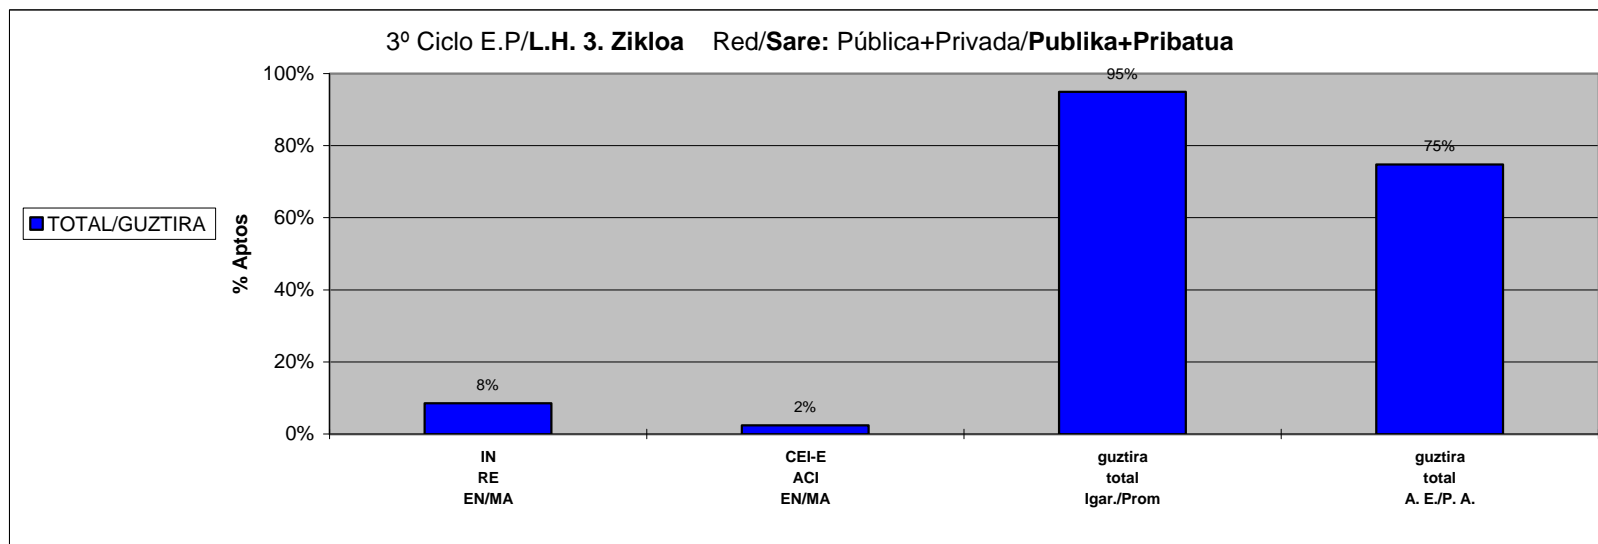

CURSO/IKASTURTEA: 01-02

Araba+Bizkaia+Gipuzkoa

Red/Sare: Pública+Privada/**Publikoa+Pribatua**

	Ikasle Kopurua Nº Alumnos/as			I. E. / D. P. IGARO DIRA/PROMOCIONAN	
	guztira total	EN/MA		guztira total	A. E./P. A.
		IN RE	CEI-E ACI		guztira total
1º Ciclo Enseñanza Primaria Lehen Hezkuntza 1. Zikloa TOTAL/GUZTIRA	15665	1193	98	15254	13738
		8%	1%	97%	88%

ESTADISTICA CALIFICACIONES FINALES / AZKEN KALIFIKAZIOEN ESTADISTIKA

CURSO/IKASTURTEA: 01-02

Araba+Bizkaia+Gipuzkoa

Red/Sare: Pública+Privada/**Publikoa+Pribatua**

	Ikasle Kopurua Nº Alumnos/as			I. E. / D. P. IGARO DIRA/PROMOCIONAN	
	guztira total	EN/MA		guztira total	A. E./P. A.
		IN RE	CEI-E ACI		guztira total
2º Ciclo Enseñanza Primaria Lehen Hezkuntza 2. Zikloa TOTAL/GUZTIRA	16524	1443	215	15963	13350
		9%	1%	97%	81%

ESTADISTICA CALIFICACIONES FINALES / AZKEN KALIFIKAZIOEN ESTADISTIKA

CURSO/IKASTURTEA: 01-02

Araba+Bizkaia+Gipuzkoa

Red/Sare: Pública+Privada/**Publikoa+Pribatua**

	Ikasle Kopurua Nº Alumnos/as			I. E. / D. P. IGARO DIRA/PROMOCIONAN	
	guztira total	EN/MA		guztira total	A. E./P. A.
		IN RE	CEI-E ACI		guztira total
3º Ciclo Enseñanza Primaria Lehen Hezkuntza 3. Zikloa TOTAL/GUztIRA	16999	1442	412	16139	12704
		8%	2%	95%	75%