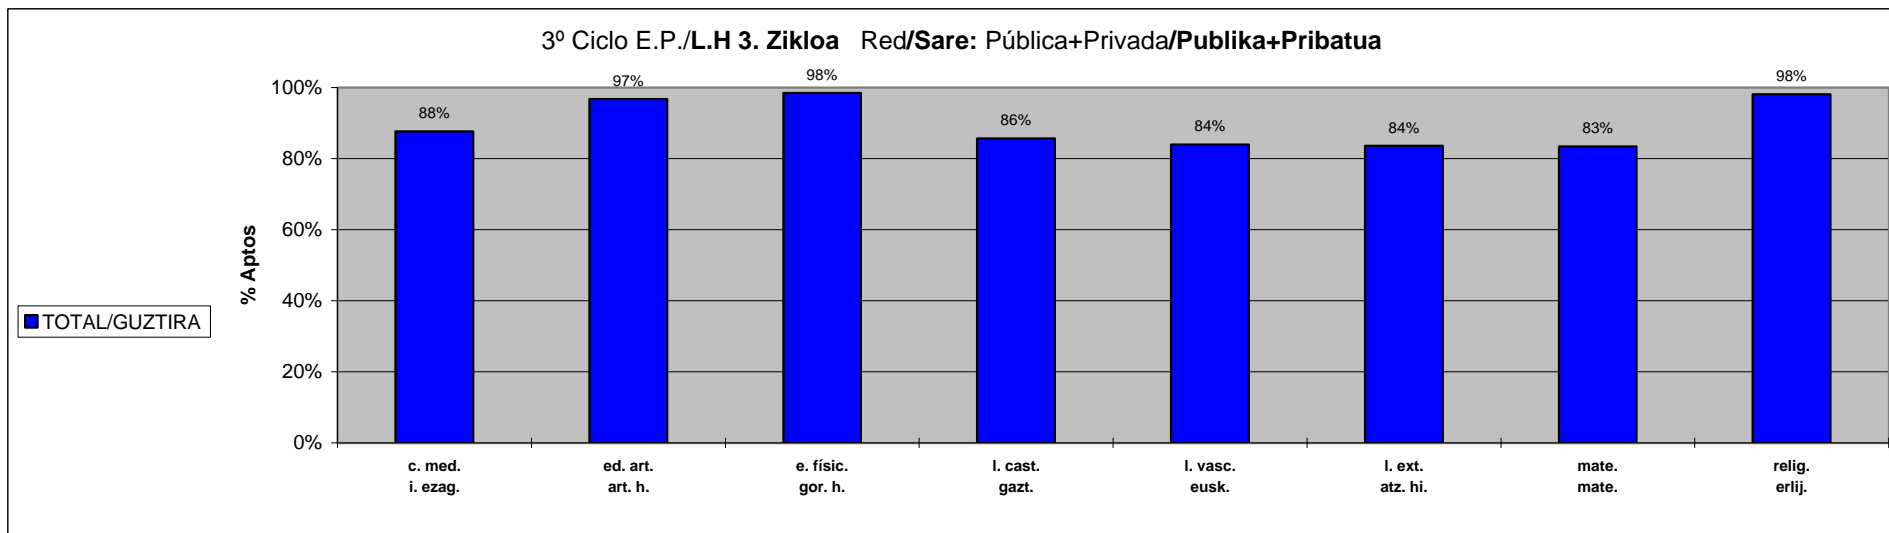

ESTADISTICA CALIFICACIONES FINALES / AZKEN KALIFIKAZIOEN ESTADISTIKA

CURSO/IKASTURTEA: 01-02

Araba+Bizkaia+Gipuzkoa

Red/Sare: Pública+Privada/**Publikoa+Pribatua**

	Ikasle Kopurua Nº Alumnos/as		EZAGUERA-ARLOAK (Aurrerapen egokia) AREAS DE CONOCIMIENTO (Progresada adecuadamente)							
	guztira total	emakumeak mujeres	i. ezag. c. med.	art. h. ed. art.	gor. h. e. físic.	gazt. l. cast.	eusk. l. vasc.	atz. hi. l. ext.	mate. mate.	erlij. relig.
3º Ciclo Enseñanza Primaria Lehen Hezkuntza 3. Zikloa TOTAL/GUZTIRA	16999	8259	14900	16455	16735	14566	14273		14186	
			88%	97%	98%	86%	84%	84%	83%	98%