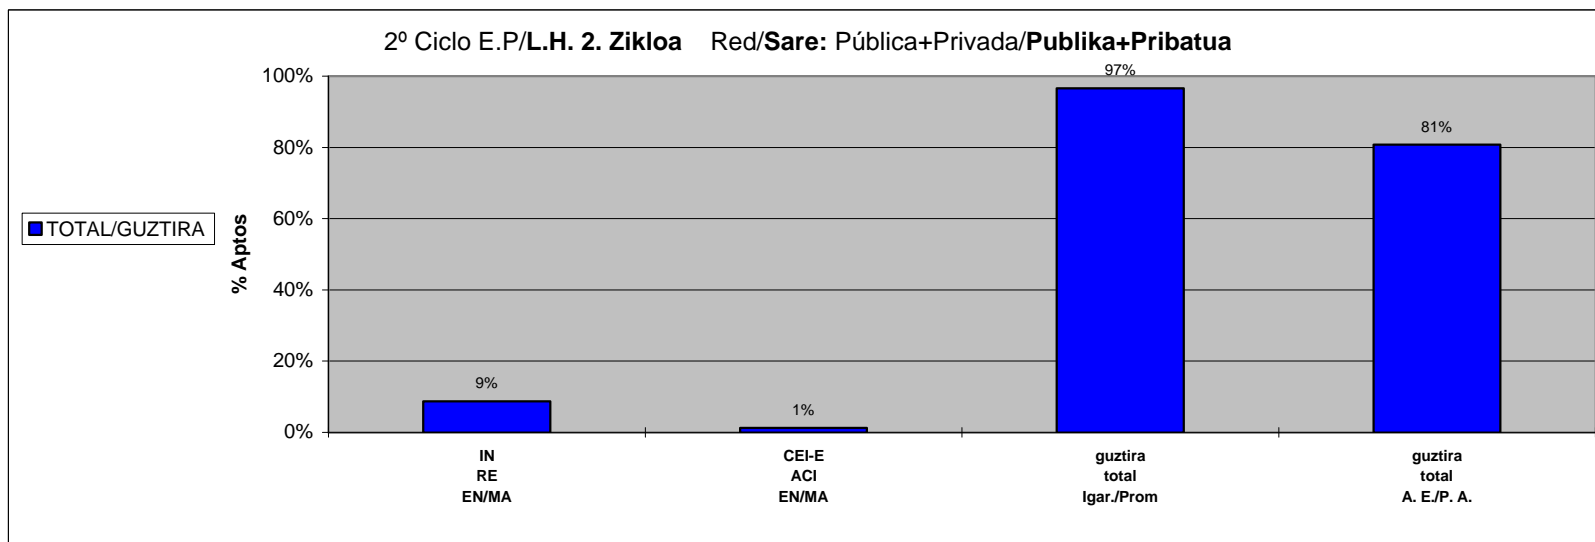

ESTADISTICA CALIFICACIONES FINALES / AZKEN KALIFIKAZIOEN ESTADISTIKA

CURSO/IKASTURTEA: 01-02

Araba+Bizkaia+Gipuzkoa

Red/Sare: Pública+Privada/**Publikoa+Pribatua**

	Ikasle Kopurua Nº Alumnos/as			I. E. / D. P. IGARO DIRA/PROMOCIONAN	
	guztira total	EN/MA		guztira total	A. E./P. A.
		IN RE	CEI-E ACI		guztira total
2º Ciclo Enseñanza Primaria Lehen Hezkuntza 2. Zikloa TOTAL/GUZTIRA	16524	1443	215	15963	13350
		9%	1%	97%	81%