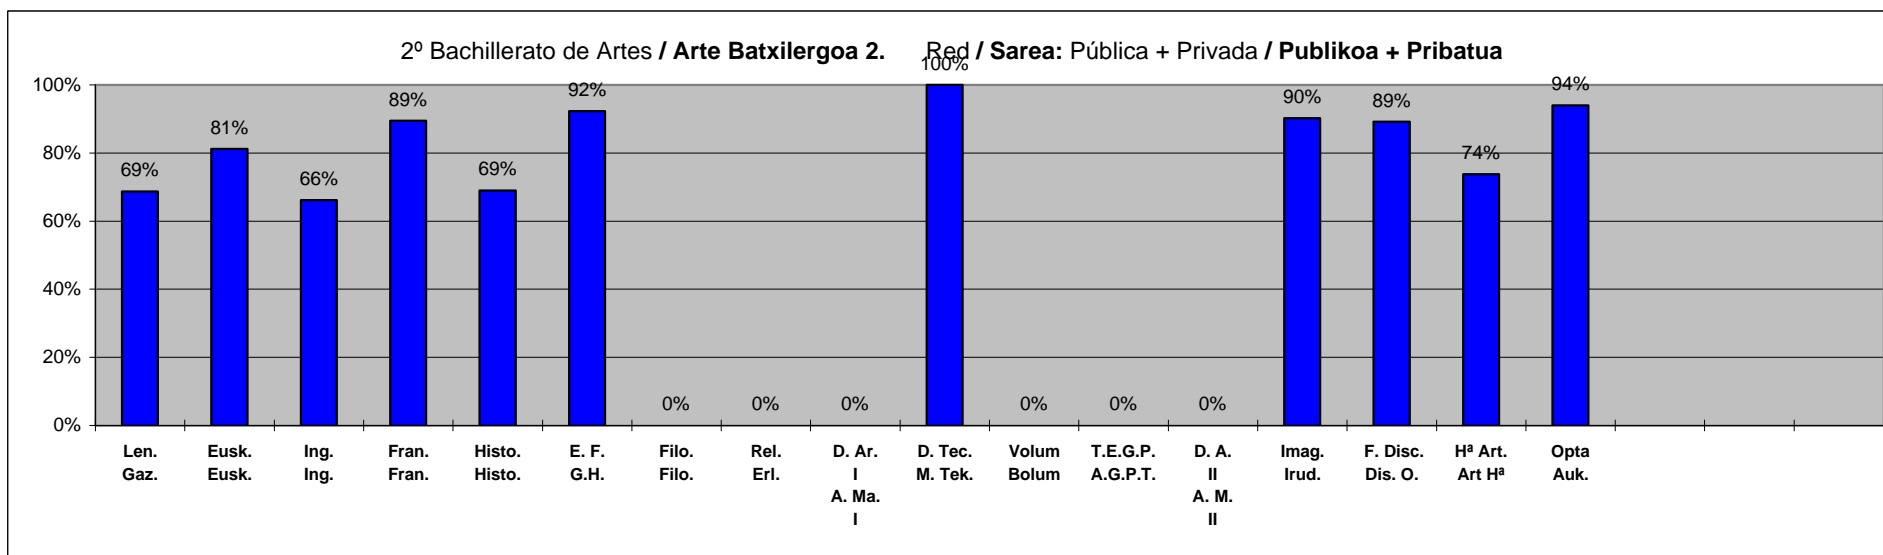

ESTADISTICA CALIFICACIONES FINALES / AZKEN KALIFIKAZIOEN ESTADISTIKA

CURSO / IKASTURTEA: 01-02

Araba + Bizkaia + Gipuzkoa

Red / Sare: Pública+Privada / Publikoa+Pribatua

		DEIALDI ARRUNTA + APARTEKOAN EBALUATUTAKO IKASLEGOA ALUMNADO EVALUADO EN CONVOCATORIA ORDINARIA + EXTRAORDINARIA																		
		Gaz.	Eusk.	Ing.	Fran.	Filo.	Erl.	A. Ma. I	M. Tek.	Bolum	A.G.P.T.	A. M. II	Irud.	Dis. O.	Art H ^a	Estet.	NA / MA	Auk.		
		Len.	Eusk.	Ing.	Fran.	Filo.	Rel.	D. Ar. I	D. Tec.	Volum	T.E.G.P.	D. A. II	Imag.	F. Disc.	H ^a Art.	Estet.	NA / MA	Opta		
1º Bachillerato Arte Arte Batxilergoa 1.	Alum.	455	444	444	13	425	146	456	370	384	348	0	8	0	0	56	24	141		
	Aptos	305	313	243	7	342	133	395	292	345	314	0	6	0	0	54	21	130		
	Total / Guztira	%	67%	70%	55%	54%	80%	91%	87%	79%	90%	90%	0%	75%	0%	0%	96%	88%	92%	

ESTADISTICA CALIFICACIONES FINALES / AZKEN KALIFIKAZIOEN ESTADISTIKA

CURSO / IKASTURTEA: 01-02

Araba + Bizkaia + Gipuzkoa

Red / Sare: Pública+Privada / Publikoa+Pribatua

		DEIALDI ARRUNTA + APARTEKOAN EBALUATUTAKO IKASLEGOA ALUMNADO EVALUADO EN CONVOCATORIA ORDINARIA + EXTRAORDINARIA																			
		Gaz.	Eusk.	Ing.	Fran.	Histo.	G.H.	Filo.	Erl.	A. Ma. I	M. Tek.	Bolum.	A.G.P.T.	A. M. II	Irud.	Dis. O.	Art H ^a	Auk.			
		Len.	Eusk.	Ing.	Fran.	Histo.	E. F.	Filo.	Rel.	D. Ar. I	D. Tec.	Volum.	T.E.G.P.	D. A. II	Imag.	F. Disc.	H ^a Art.	Opta			
2º Bachillerato Arte Arte Batxilergoa 2. Total / Guztira	Alum.	422	405	414	19	423	402	0	0	0	2	0	1	0	194	286	397	331			
	Aptos	290	329	274	17	292	371	0	0	0	2	0	0	0	175	255	293	311			
	%	69%	81%	66%	89%	69%	92%	0%	0%	0%	100%	0%	0%	0%	90%	89%	74%	94%			