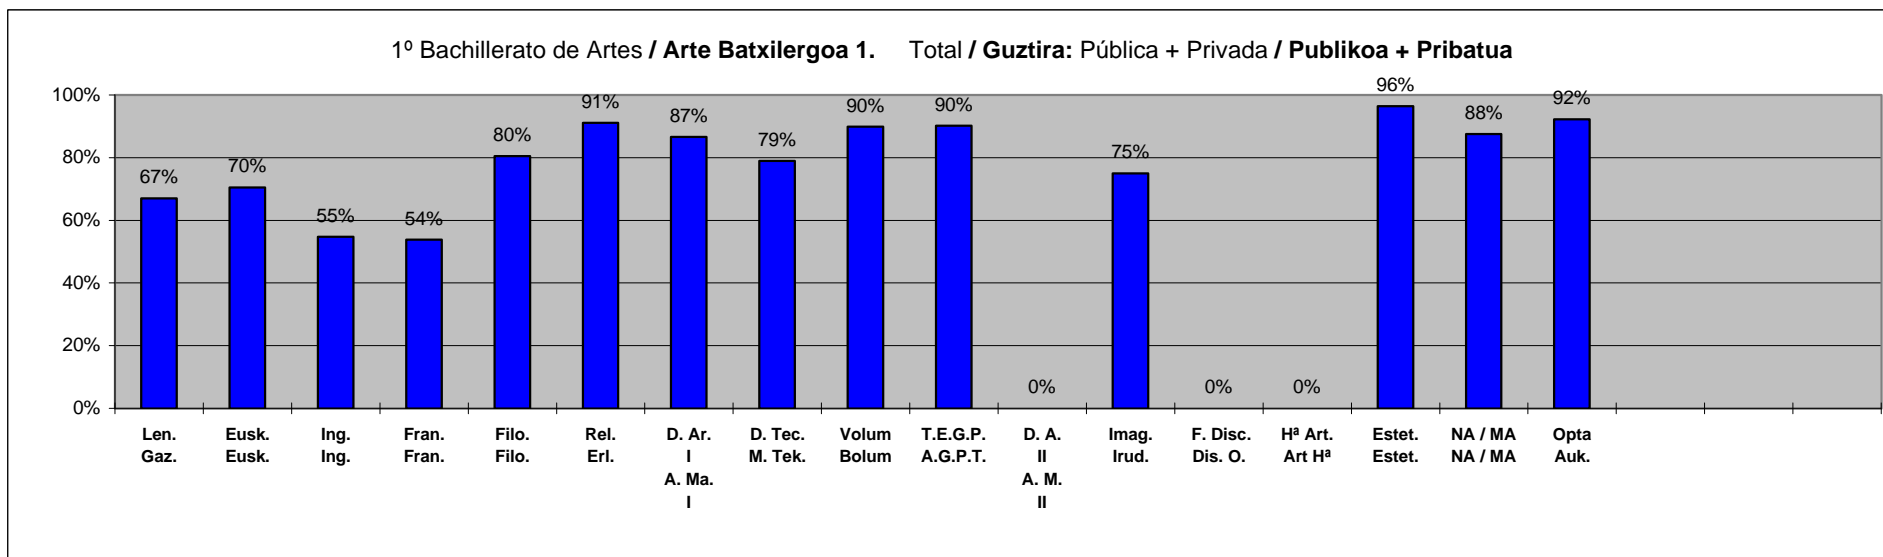

ESTADISTICA CALIFICACIONES FINALES / AZKEN KALIFIKAZIOEN ESTADISTIKA

CURSO / IKASTURTEA: 01-02

Araba + Bizkaia + Gipuzkoa

Red / Sare: Pública+Privada / Publikoa+Pribatua

		DEIALDI ARRUNTA + APARTEKOAN EBALUATUTAKO IKASLEGOA ALUMNADO EVALUADO EN CONVOCATORIA ORDINARIA + EXTRAORDINARIA																			
		Gaz.	Eusk.	Ing.	Fran.	Filo.	Erl.	A. Ma. I	M. Tek.	Bolum	A.G.P.T.	A. M. II	Irud.	Dis. O.	Art H^a	Estet.	NA / MA	Auk.			
		Len.	Eusk.	Ing.	Fran.	Filo.	Rel.	D. Ar. I	D. Tec.	Volum	T.E.G.P.	D. A. II	Imag.	F. Disc.	H^a Art.	Estet.	NA / MA	Opta			
1º Bachillerato Arte Arte Batxilergoa 1.	Alum.	455	444	444	13	425	146	456	370	384	348	0	8	0	0	56	24	141			
	Aptos	305	313	243	7	342	133	395	292	345	314	0	6	0	0	54	21	130			
	Total / Guztira	%	67%	70%	55%	54%	80%	91%	87%	79%	90%	90%	0%	75%	0%	0%	96%	88%	92%