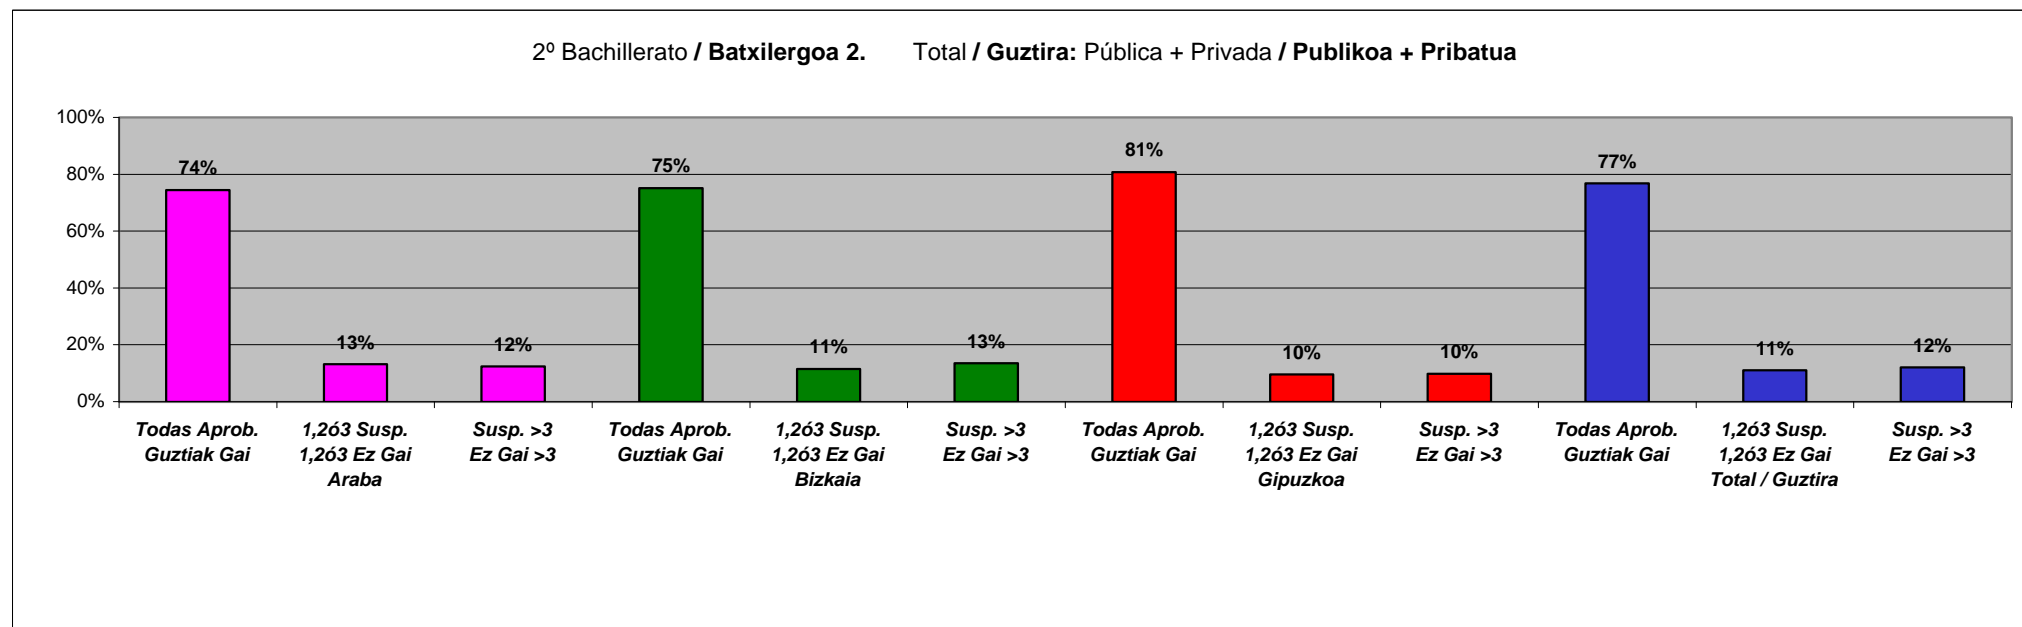

ESTADISTICA CALIFICACIONES FINALES / AZKEN KALIFIKAZIOENESTADISTIKA

CURSO / IKASTURTEA: 01-02

Red / Sare: Pública+Privada / Publikoa+Pribatua

		Araba			Bizkaia			Gipuzkoa			Total / Guztira		
		Guztiak Gai Todas Aprob.	1,263 Ez Gai 1,263 Susp.	Ez Gai >3 Susp. >3	Guztiak Gai Todas Aprob.	1,263 Ez Gai 1,263 Susp.	Ez Gai >3 Susp. >3	Guztiak Gai Todas Aprob.	1,263 Ez Gai 1,263 Susp.	Ez Gai >3 Susp. >3	Guztiak Gai Todas Aprob.	1,263 Ez Gai 1,263 Susp.	Ez Gai >3 Susp. >3
2º Bachillerato Batxilergoa 2.	Alum.	Total / Guztira = 2437			Total / Guztira = 9146			Total / Guztira = 5602			Total / Guztira = 17185		
	Aptos	1815	321	301	6867	1047	1232	4522	534	546	13204	1902	2079
	Total / Guztira	74%	13%	12%	75%	11%	13%	81%	10%	10%	77%	11%	12%