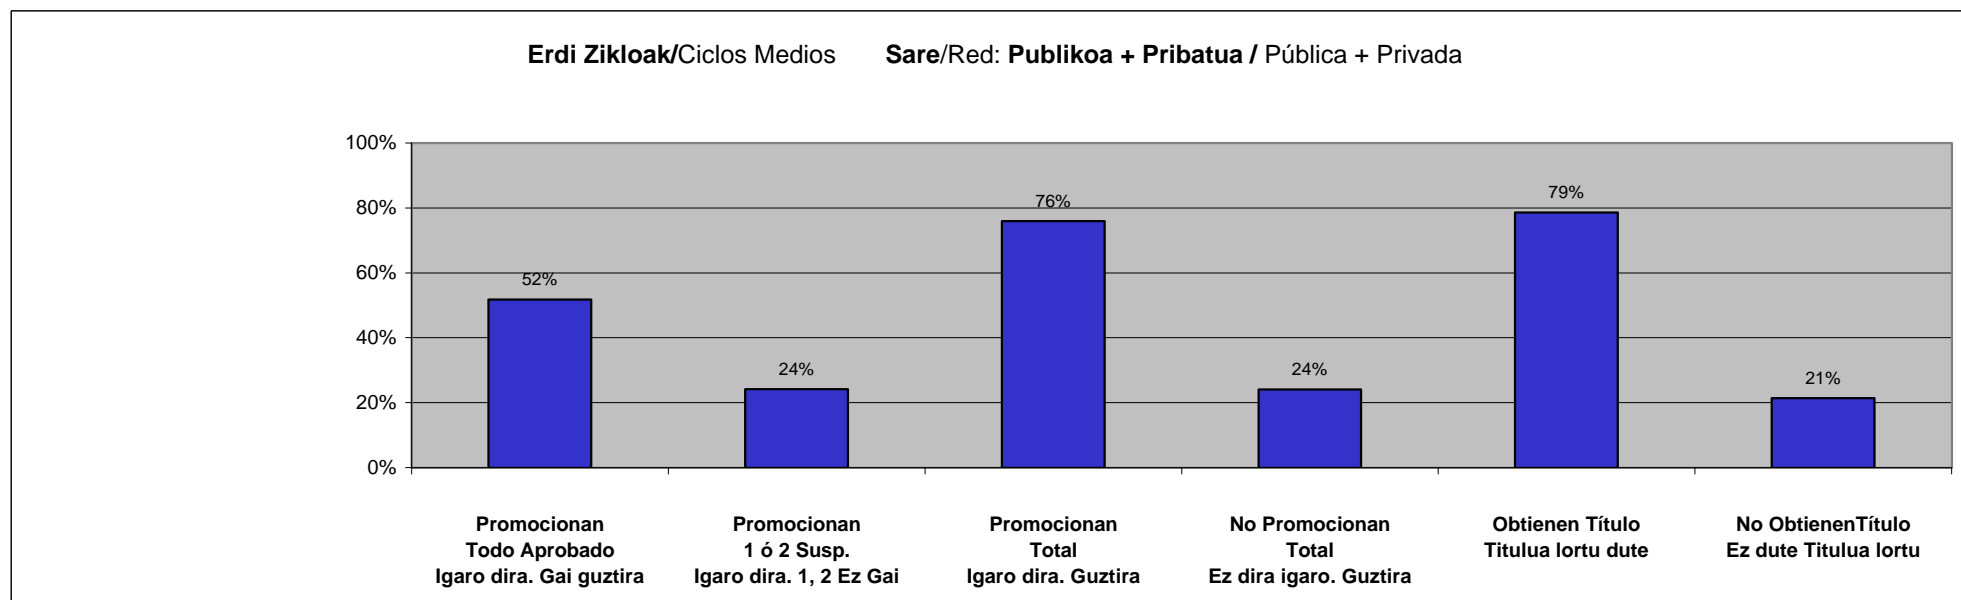

ESTADISTICA CALIFICACIONES FINALES / AZKEN KALIFIKAZIOEN ESTADISTIKA

CURSO/IKASTURTEA: 01-02

Araba + Bizkaia + Gipuzkoa

Red/Sare: Pública + Privada / **Publikoa + Pribatua**

		1. Ikasturtea / 1º Curso				2. Ikasturte / 2º Curso	
		Igaro dira. Gai guztira Promocionan Todo Aprobado	Igaro dira. 1, 2 Ez Gai Promocionan 1 ó 2 Susp.	Igaro dira. Guztira Promocionan Total	Ez dira igaro. Guztira No Promocionan Total	Titulua lortu dute Obtienen Título	Ez dute Titulua lortu No Obtienen Título
Erdi Zikloak Ciclos Medios GUZTIRA/TOTAL	Alum.	Guztira / Total = 5760				Guztira / Total = 4363	
	Aptos	2982	1393	4375	1385	3429	934
	%	52%	24%	76%	24%	79%	21%