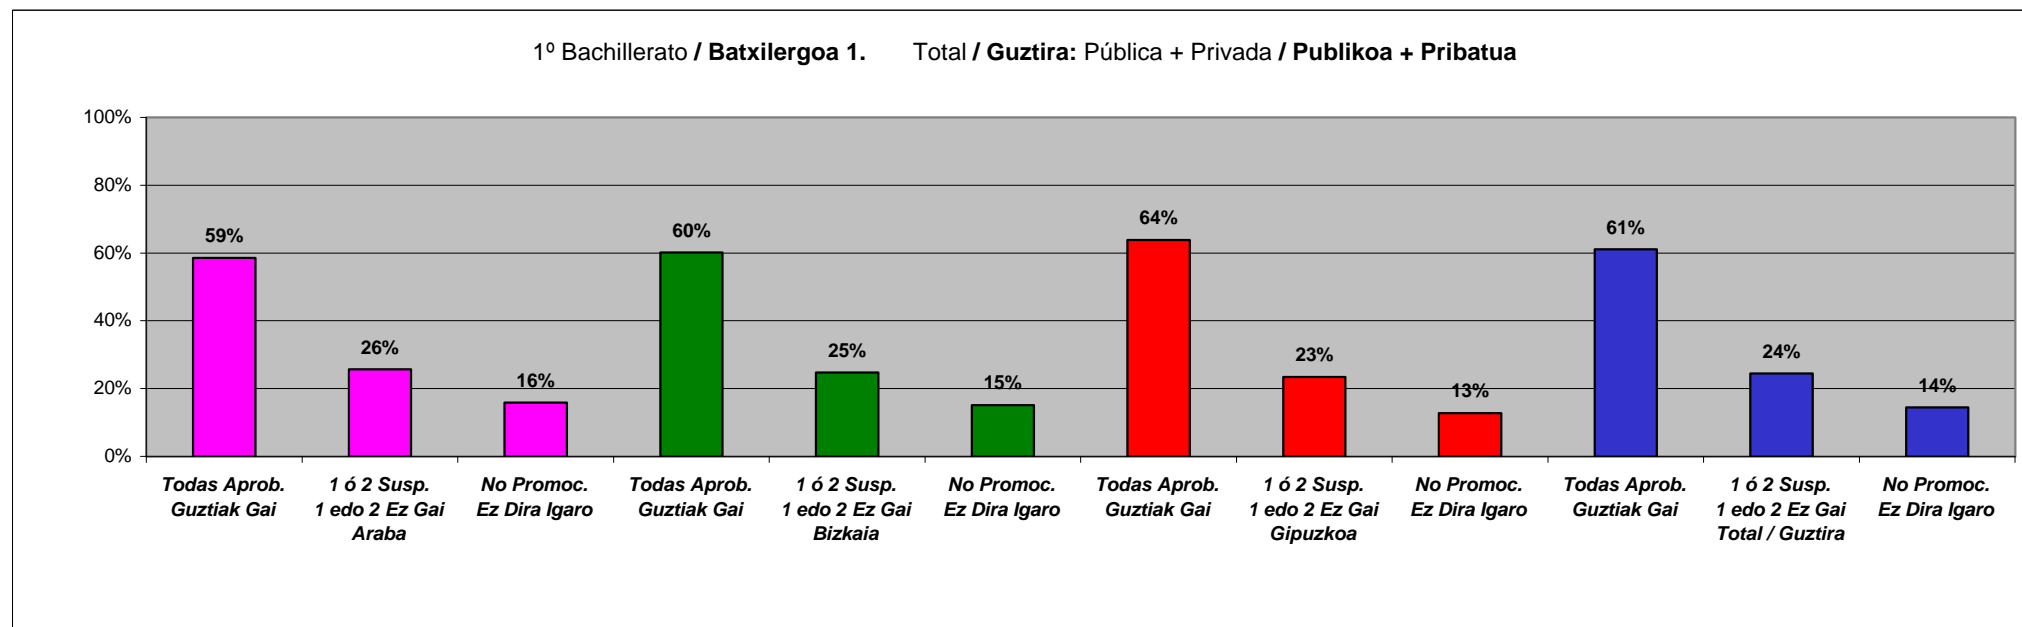

ESTADISTICA CALIFICACIONES FINALES / AZKEN KALIFIKAZIOENESTATISTIKA

CURSO / IKASTURTEA: 01-02

Red / Sare: Pública+Privada / Publikoa+Pribatua

		Araba			Bizkaia			Gipuzkoa			Total / Guztira		
		Guztiak Gai Todas Aprob.	1 edo 2 Ez Gai 1 ó 2 Susp.	Ez Dira Igaro No Promoc.	Guztiak Gai Todas Aprob.	1 edo 2 Ez Gai 1 ó 2 Susp.	Ez Dira Igaro No Promoc.	Guztiak Gai Todas Aprob.	1 edo 2 Ez Gai 1 ó 2 Susp.	Ez Dira Igaro No Promoc.	Guztiak Gai Todas Aprob.	1 edo 2 Ez Gai 1 ó 2 Susp.	Ez Dira Igaro No Promoc.
1º Bachillerato Batxilergoa 1.	Alum.	Total / Guztira = 2414			Total / Guztira = 8384			Total / Guztira = 5287			Total / Guztira = 16085		
	Aptos	1413	619	382	5041	2075	1268	3376	1236	675	9830	3930	2325
	Total / Guztira	59%	26%	16%	60%	25%	15%	64%	23%	13%	61%	24%	14%